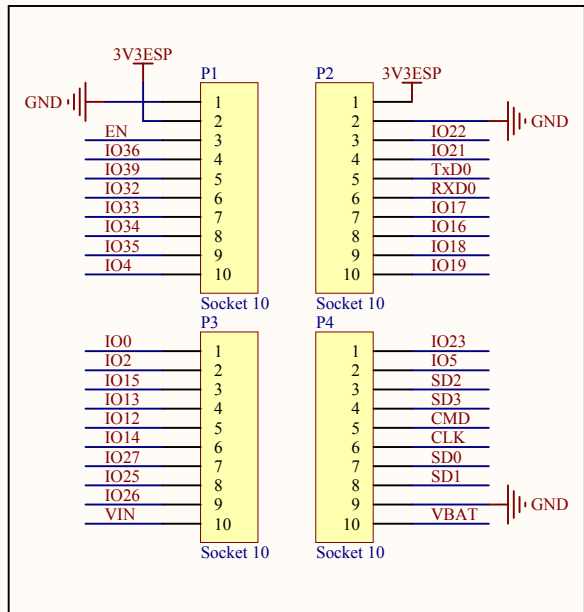

ESPino32

Update 07/08/17