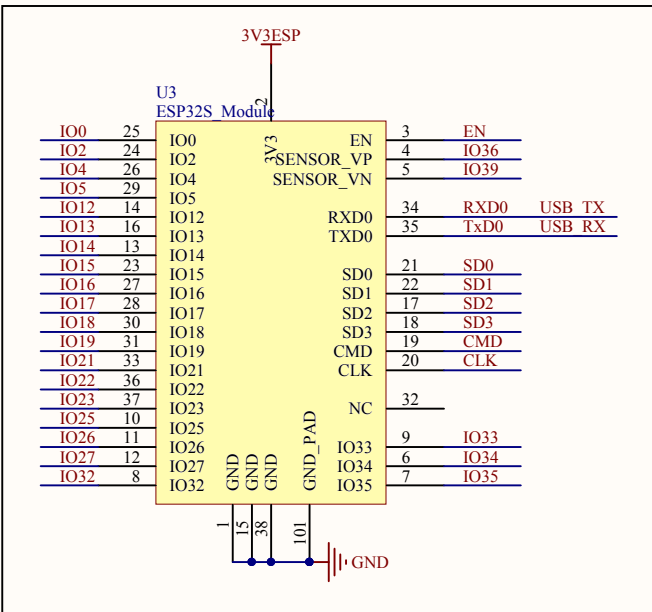

ESPino32

Update 07/08/17